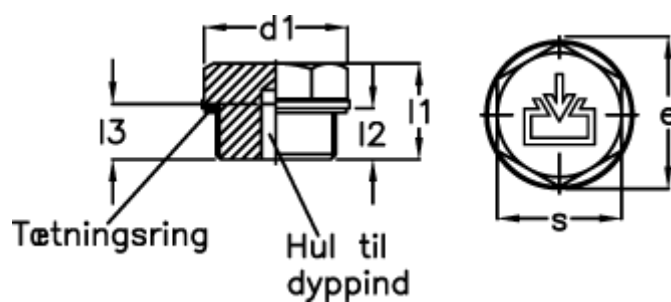

Varenummer: 20245526
Beskrivelse: E+G
Gevindprop GN 742-26-M20x1,5-ES-1

Mål

d1 = 26
d2 = M20x1,5
d4 = M5
e = 24.3
l1 = 16.0
l2 = 8.5
s = 17